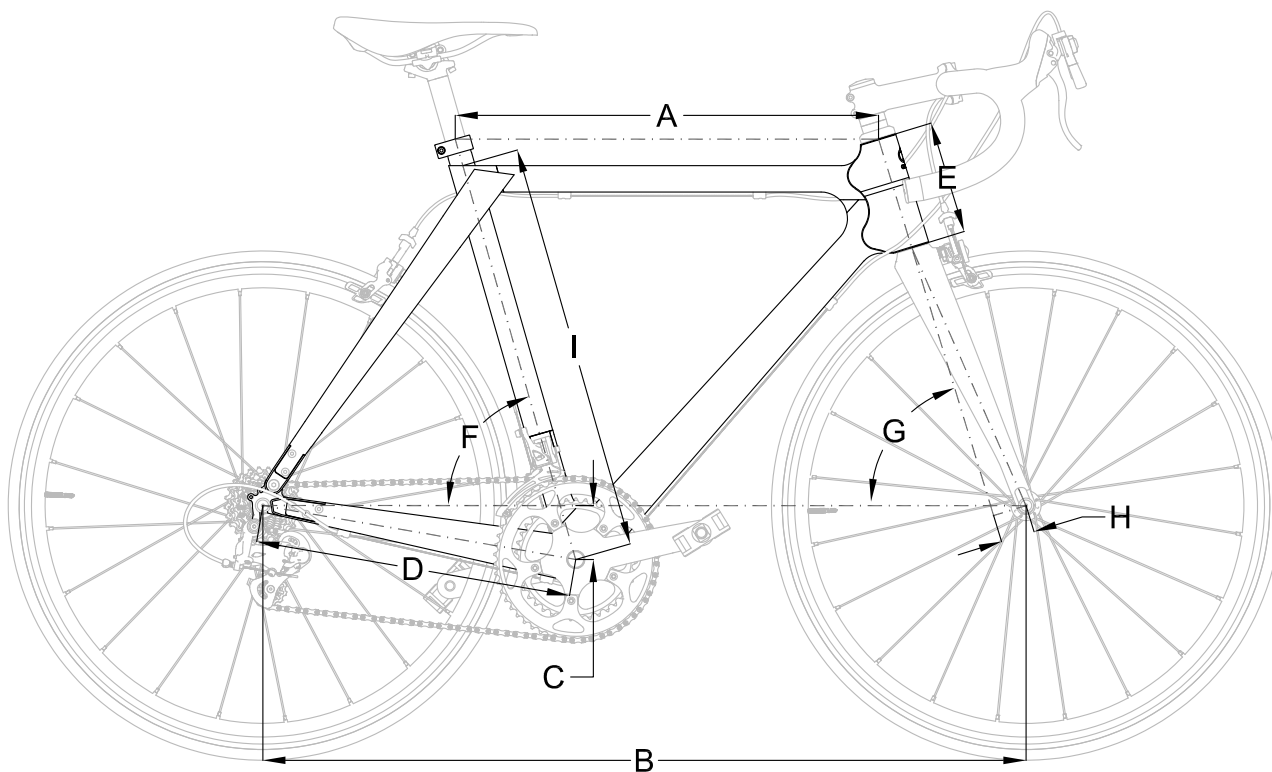

Gustav frame geometry

Frame size	520	535	560	590
A Top tube lenght	520	535	560	590
B Wheel base	966	981	1007	1038
C BB drop	72	72	72	72
D Chainstays lenght	420	420	420	420
E Head tube lenght	103	125	153	193
F Seat tube angle	73°	73°	73°	73°
G Head tube angle	74°	74°	74°	74°
H Fork offset	42	42	42	42
I Seat tube lenght	492	514	542	582